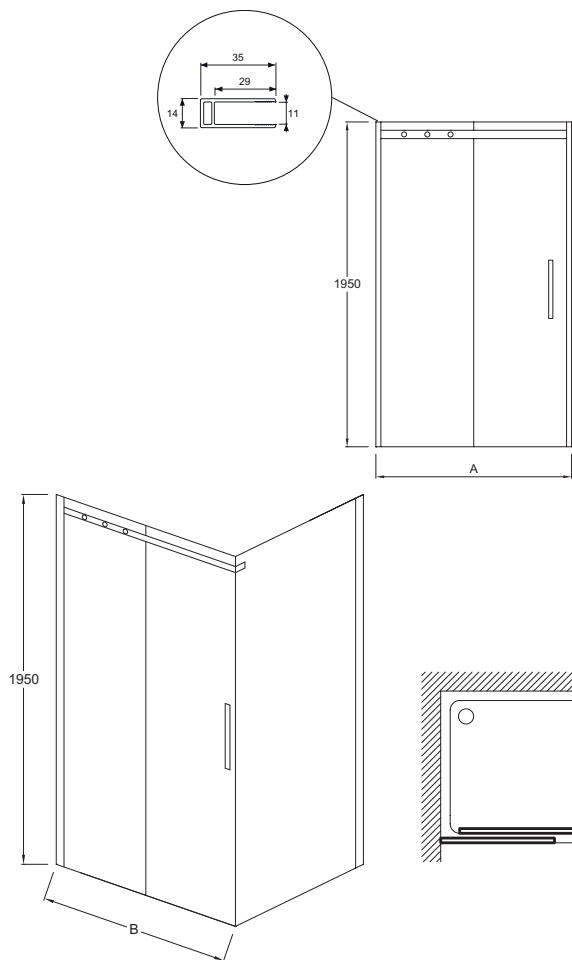

Технические характеристики

- РАЗМЕРЫ (СМ): 195 x 170 см
- ТИП УСТАНОВКИ: В нишу или в угол
- ПРОЕМ: 64
- ТИП ДУШЕВОГО ОГРАЖДЕНИЯ: Раздвижные
- Водонепроницаемость: магниты на раме для надежного закрывания двери, без порожка

Преимущества при монтаже

- Простая установка: Регулировка по стене 20 мм

- ВЕС: 78 кг
- МИН/МАКС ШИРИНА С ФИКСИРОВАННОЙ ПАНЕЛЬЮ: 166,5 - 168,5 см
- ТОЛЩИНА СТЕКЛА В ММ: 8
- УСТАНОВКА: Закрытое пространство

Связанные продукты

- E22FC80: Фиксированная боковая панель 80 см, реверсивная
- E22FC90: Фиксированная боковая панель 80 см, реверсивная

Спецификация продукта: Раздвижная дверь 170 см, реверсивная. E22C170. Коллекция: CONTRA. РАЗМЕРЫ (СМ): 195 x 170 см. ВЕС: 78 кг. ТИП УСТАНОВКИ: В нишу или в угол. МИН/МАКС ШИРИНА С ФИКСИРОВАННОЙ ПАНЕЛЬЮ: 166,5 - 168,5 см. ПРОЕМ: 64. ТОЛЩИНА СТЕКЛА В ММ: 8. ТИП ДУШЕВОГО ОГРАЖДЕНИЯ: Раздвижные. УСТАНОВКА: Закрытое пространство. Водонепроницаемость: магниты на раме для надежного закрывания двери, без порожка.

Спецификация продукта: Раздвижная дверь 170 см, реверсивная. E22C170. Коллекция: CONTRA. РАЗМЕРЫ (СМ): 195 x 170 см. ВЕС: 78 кг. ТИП УСТАНОВКИ: В нишу или в угол. МИН/МАКС ШИРИНА С ФИКСИРОВАННОЙ ПАНЕЛЬЮ: 166,5 - 168,5 см. ПРОЕМ: 64. ТОЛЩИНА СТЕКЛА В ММ: 8. ТИП ДУШЕВОГО ОГРАЖДЕНИЯ: Раздвижные. УСТАНОВКА: Закрытое пространство. Водонепроницаемость: магниты на раме для надежного закрывания двери, без порожка.